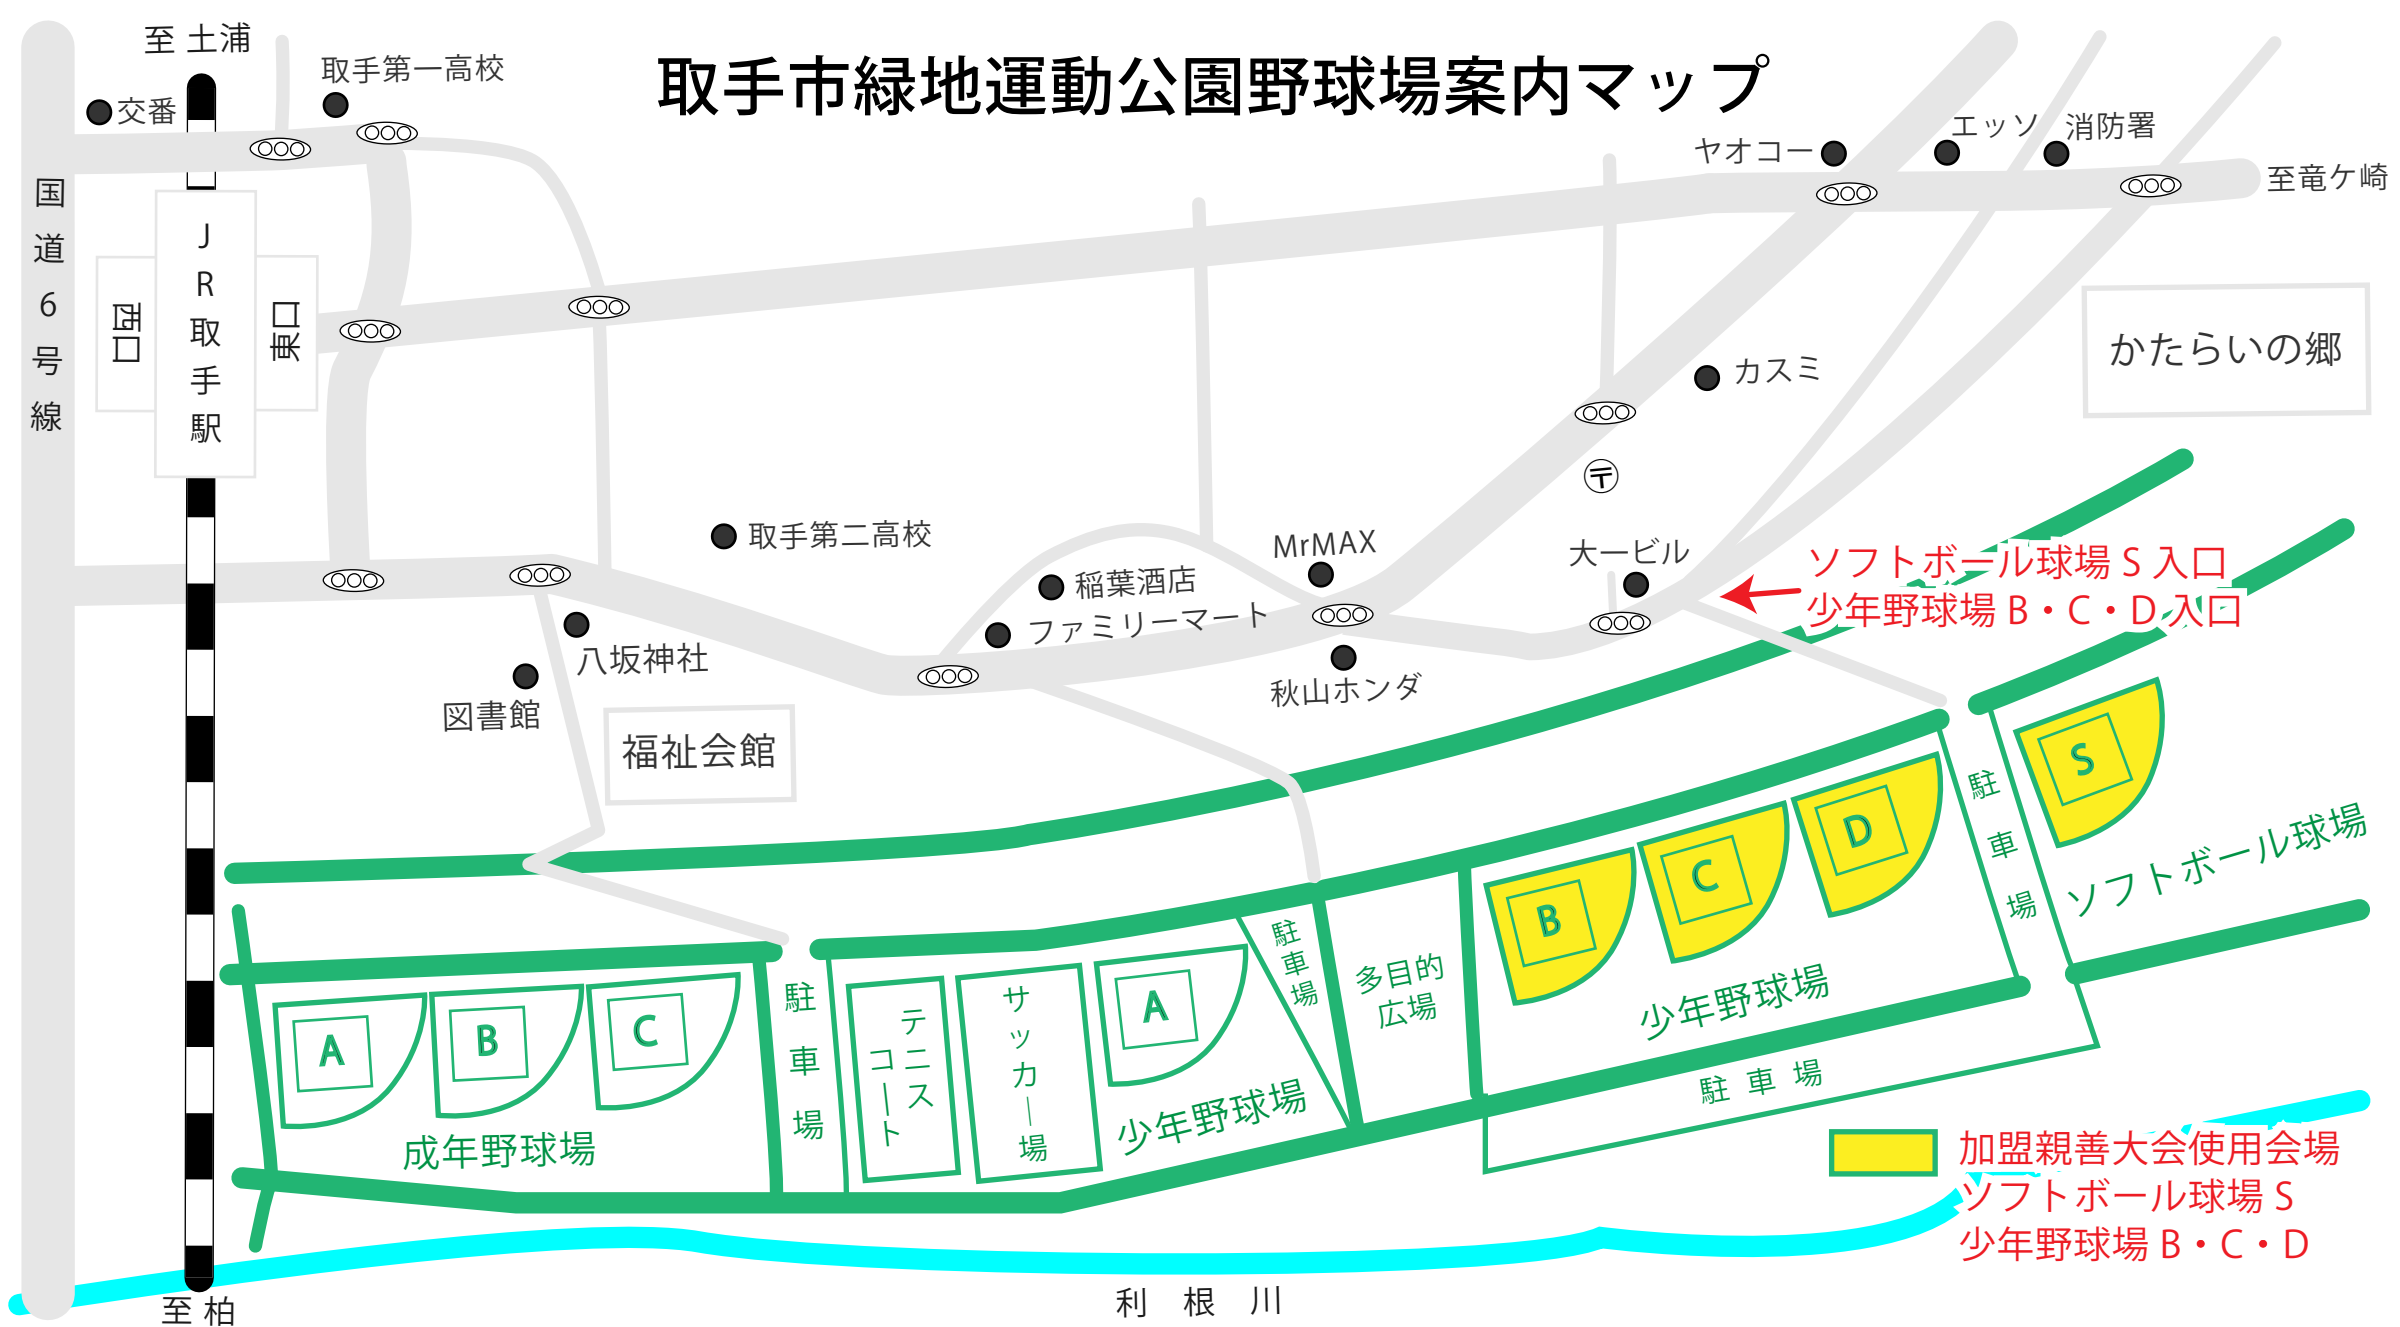

取手市緑地運動公園野球場案内マップ

加盟親善大会使用会場
ソフトボール球場 S
少年野球場 B・C・D

Google Map で検索できます

取手緑地運動公園ソフトボール球場 🔍